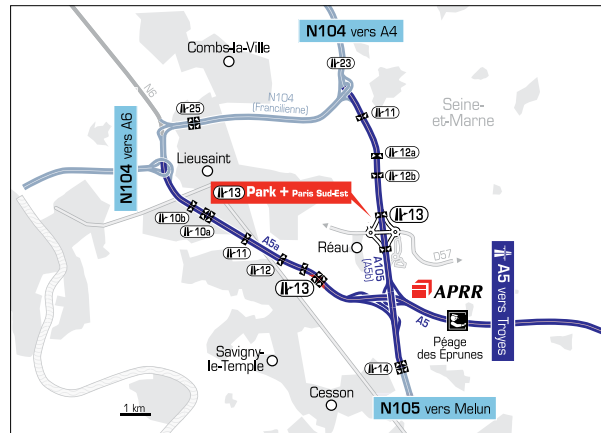

## PARK + PARIS SUD-EST

A105 (E54) sortie **13**

Lat 48.613945 / Long 2.629230

## PARK + PARIS SUD-EST

A105 (E54) sortie **13**