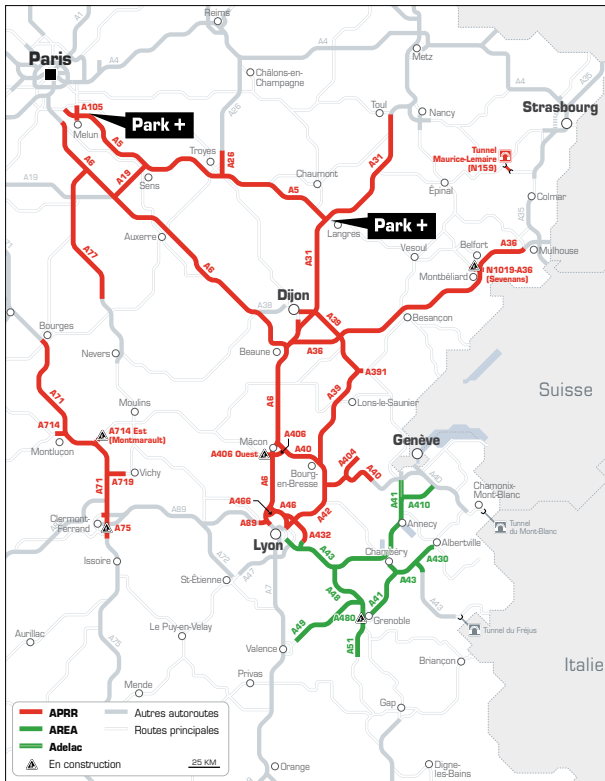

DE GROS AVANTAGES À PETITS PRIX

BIGGER BENEFITS, LOWER PRICES

À partir de 2,70 € TTC / heure

Forfaits journée et stationnement longue durée

Grille tarifaire et conditions particulières disponibles sur

From €2.70 / hour incl. of VAT

Inclusive day rates and long stay parking

Price list and special conditions available on

www.parkplus.fr